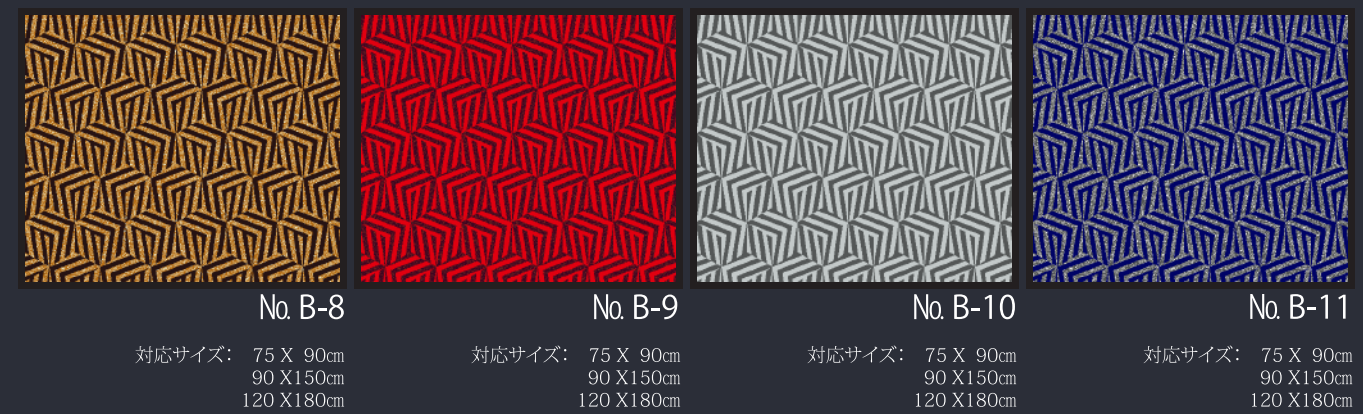

*JPM II / JPM Plus II*  
**TEXTILE  
DESIGN  
COLLECTION**

オーガニックの質感がエントランスに彩りを...

\* イメージ画像は合成を含みます。掲載のマットデザインは75×90cmです。90×150cm、120×180cmの場合比率が変更になるデザインがあります。  
\* 印刷により実際の色と多少異なる場合があります。 実物の色見本サンプルにて確かめください。耳部は全て1cmです。

いつの時代にも愛されるシームレスなデザイン

\* イメージ画像は合成を含みます。掲載のマットデザインは75×90cmです。90×150cm、120×180cmの場合比率が変更になるデザインがあります。  
\* 印刷により実際の色と多少異なる場合があります。 実物の色見本サンプルにてお確かめください。全てゴム縁は1cmです。

No. C-5

対応サイズ: 75 X 90cm  
90 X 150cm  
120 X 180cm

No. C-10

対応サイズ: 75 X 90cm  
90 X 150cm  
120 X 180cm

No. C-11

対応サイズ: 75 X 90cm  
90 X 150cm  
120 X 180cm

No. C-12

対応サイズ: 75 X 90cm  
90 X 150cm  
120 X 180cm

No. C-13

対応サイズ: 75 X 90cm  
90 X 150cm  
120 X 180cm

対応サイズ: 75 X 90cm  
90 X150cm  
120 X180cm

No. D-13

対応サイズ: 75 X 90cm  
90 X150cm  
120 X180cm

\* イメージ画像は合成を含みます。掲載のマットデザインは75×90cmです。90×150cm、120×180cmの場合比率が変更になるデザインがあります。  
\* 印刷により実際の色と多少異なる場合があります。実物の色見本サンプルにてお確かめください。耳部は全て1cmです。