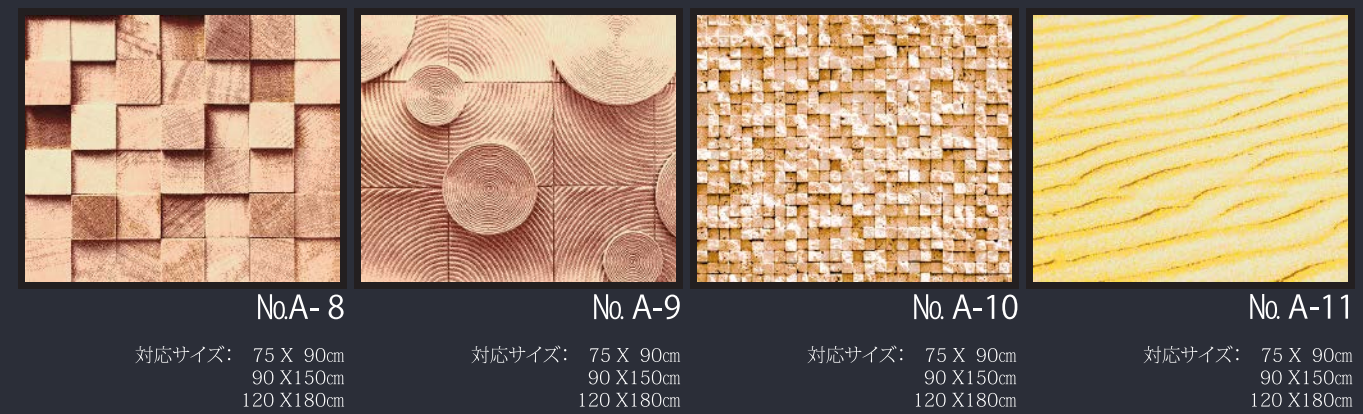

*JPM II / JPM Plus II*  
**TEXTILE  
DESIGN  
COLLECTION**

オーガニックの質感がエントランスに彩りを...

\* イメージ画像は合成を含みます。掲載のマットデザインは75×90cmです。90×150cm、120×180cmの場合比率が変更になるデザインがあります。  
\* 印刷により実際の色と多少異なる場合があります。 実物の色見本サンプルにて確かめください。耳部は全て1cmです。

いつの時代にも愛されるシームレスなデザイン

\* イメージ画像は合成を含みます。掲載のマットデザインは75×90cmです。90×150cm、120×180cmの場合比率が変更になるデザインがあります。  
\* 印刷により実際の色と多少異なる場合があります。 実物の色見本サンプルにてお確かめください。全てゴム縁は1cmです。

No. C-5

対応サイズ: 75 X 90cm  
90 X 150cm  
120 X 180cm