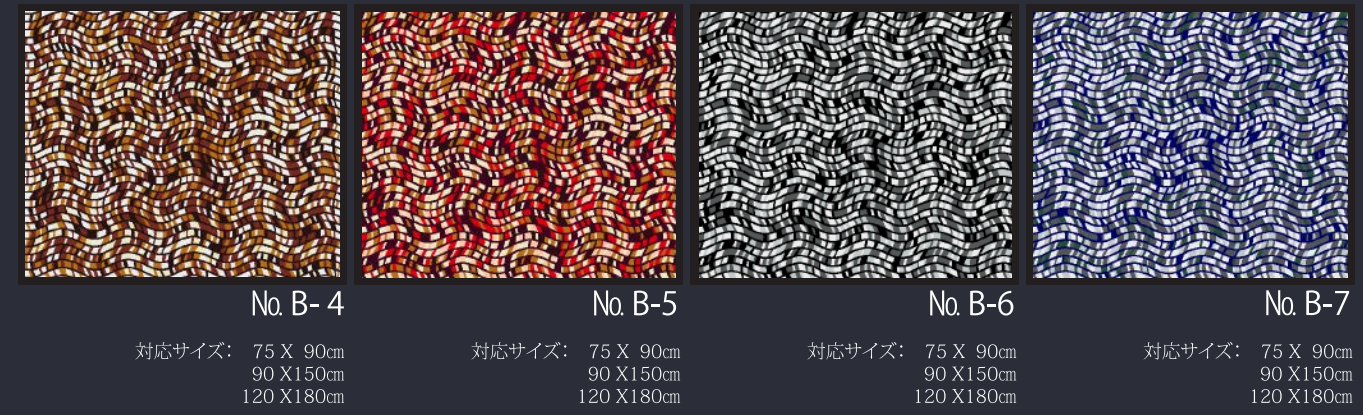

*JPM II / JPM Plus II*  
**TEXTILE  
DESIGN  
COLLECTION**

オーガニックの質感がエントランスに彩りを...

\* イメージ画像は合成を含みます。掲載のマットデザインは75×90cmです。90×150cm、120×180cmの場合比率が変更になるデザインがあります。  
\* 印刷により実際の色と多少異なる場合があります。 実物の色見本サンプルにて確かめください。耳部は全て1cmです。

いつの時代にも愛されるシームレスなデザイン

\* イメージ画像は合成を含みます。掲載のマットデザインは75×90cmです。90×150cm、120×180cmの場合比率が変更になるデザインがあります。  
\* 印刷により実際の色と多少異なる場合があります。 実物の色見本サンプルにてお確かめください。全てゴム縁は1cmです。

No. C-5

対応サイズ: 75 X 90cm  
90 X 150cm  
120 X 180cm