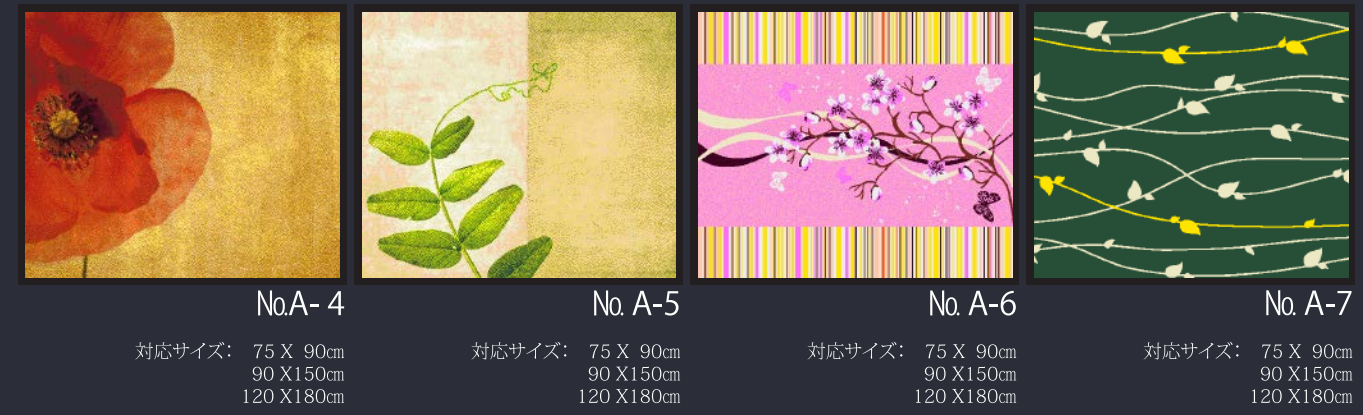

*JPM II / JPM Plus II*  
**TEXTILE  
DESIGN  
COLLECTION**

オーガニックの質感がエントランスに彩りを...

\* イメージ画像は合成を含みます。掲載のマットデザインは75×90cmです。90×150cm、120×180cmの場合比率が変更になるデザインがあります。  
\* 印刷により実際の色と多少異なる場合があります。 実物の色見本サンプルにて確かめください。耳部は全て1cmです。

いつの時代にも愛されるシームレスなデザイン

\* イメージ画像は合成を含みます。掲載のマットデザインは75×90cmです。90×150cm、120×180cmの場合比率が変更になるデザインがあります。  
\* 印刷により実際の色と多少異なる場合があります。 実物の色見本サンプルにてお確かめください。全てゴム縁は1cmです。

No. C-5

対応サイズ: 75 X 90cm  
90 X 150cm  
120 X 180cm