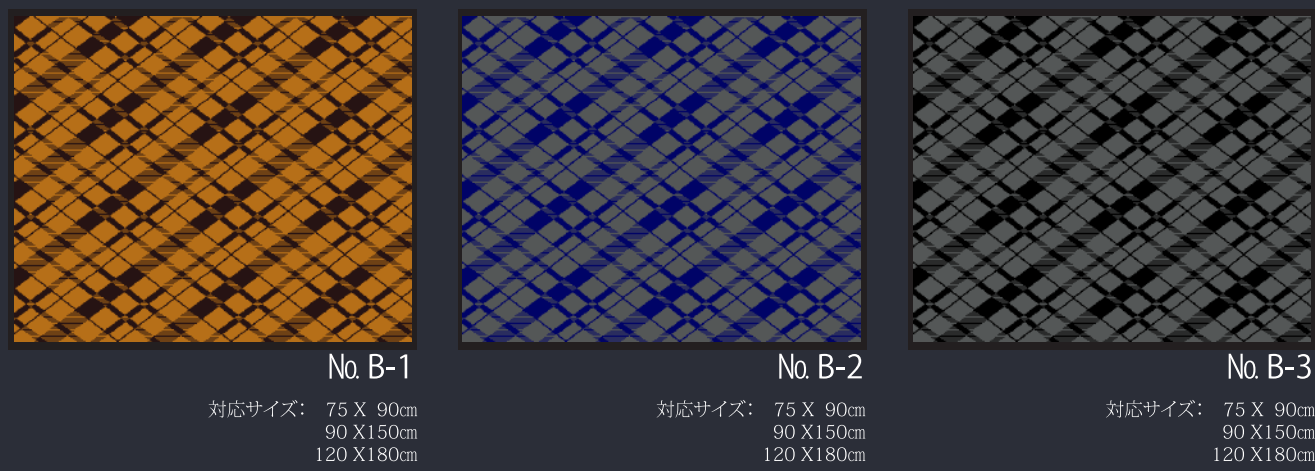

*JPM II / JPM Plus II*  
**TEXTILE  
DESIGN  
COLLECTION**

オーガニックの質感がエントランスに彩りを...

\* イメージ画像は合成を含みます。掲載のマットデザインは75×90cmです。90×150cm、120×180cmの場合比率が変更になるデザインがあります。  
\* 印刷により実際の色と多少異なる場合があります。 実物の色見本サンプルにて確かめください。耳部は全て1cmです。

いつの時代にも愛されるシームレスなデザイン

\* イメージ画像は合成を含みます。掲載のマットデザインは75×90cmです。90×150cm、120×180cmの場合比率が変更になるデザインがあります。  
\* 印刷により実際の色と多少異なる場合があります。 実物の色見本サンプルにてお確かめください。全てゴム縁は1cmです。

No. C-5

対応サイズ: 75 X 90cm  
90 X 150cm  
120 X 180cm

No. C-10

対応サイズ: 75 X 90cm  
90 X 150cm  
120 X 180cm

No. C-11

対応サイズ: 75 X 90cm  
90 X 150cm  
120 X 180cm

No. C-12

対応サイズ: 75 X 90cm  
90 X 150cm  
120 X 180cm

No. C-13

対応サイズ: 75 X 90cm  
90 X 150cm  
120 X 180cm

対応サイズ: 75 X 90cm  
90 X150cm  
120 X180cm

No. D-13

対応サイズ: 75 X 90cm  
90 X150cm  
120 X180cm

\* イメージ画像は合成を含みます。掲載のマットデザインは75×90cmです。90×150cm、120×180cmの場合比率が変更になるデザインがあります。  
\* 印刷により実際の色と多少異なる場合があります。実物の色見本サンプルにてお確かめください。耳部は全て1cmです。