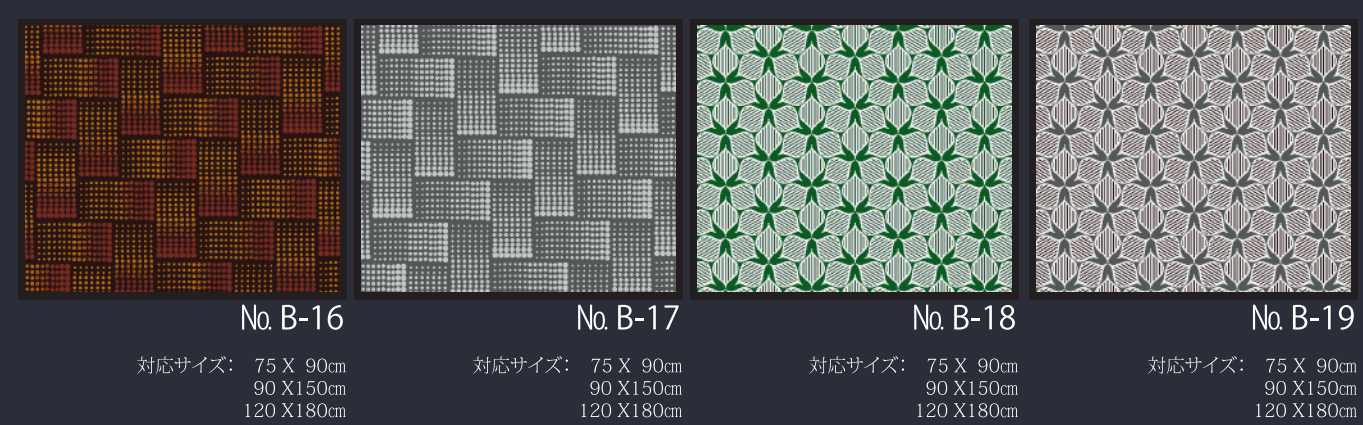

*JPM II / JPM Plus II*  
**TEXTILE  
DESIGN  
COLLECTION**

オーガニックの質感がエントランスに彩りを...

\* イメージ画像は合成を含みます。掲載のマットデザインは75×90cmです。90×150cm、120×180cmの場合比率が変更になるデザインがあります。  
\* 印刷により実際の色と多少異なる場合があります。 実物の色見本サンプルにて確かめください。耳部は全て1cmです。

いつの時代にも愛されるシームレスなデザイン

\* イメージ画像は合成を含みます。掲載のマットデザインは75×90cmです。90×150cm、120×180cmの場合比率が変更になるデザインがあります。  
\* 印刷により実際の色と多少異なる場合があります。 実物の色見本サンプルにてお確かめください。全てゴム縁は1cmです。

No. C-5

対応サイズ: 75 X 90cm  
90 X 150cm  
120 X 180cm

No. C-10

対応サイズ: 75 X 90cm  
90 X 150cm  
120 X 180cm

No. C-11

対応サイズ: 75 X 90cm  
90 X 150cm  
120 X 180cm

No. C-12

対応サイズ: 75 X 90cm  
90 X 150cm  
120 X 180cm

No. C-13

対応サイズ: 75 X 90cm  
90 X 150cm  
120 X 180cm

対応サイズ: 75 X 90cm  
90 X150cm  
120 X180cm

No. D-13

対応サイズ: 75 X 90cm  
90 X150cm  
120 X180cm

\* イメージ画像は合成を含みます。掲載のマットデザインは75×90cmです。90×150cm、120×180cmの場合比率が変更になるデザインがあります。  
\* 印刷により実際の色と多少異なる場合があります。実物の色見本サンプルにてお確かめください。耳部は全て1cmです。