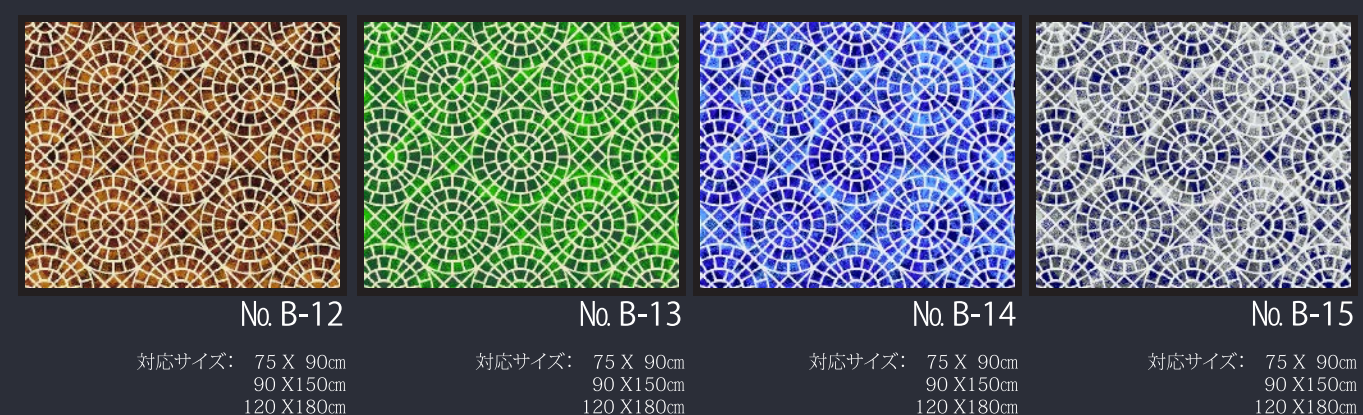

*JPM II / JPM Plus II*  
**TEXTILE  
DESIGN  
COLLECTION**

オーガニックの質感がエントランスに彩りを...

\* イメージ画像は合成を含みます。掲載のマットデザインは75×90cmです。90×150cm、120×180cmの場合比率が変更になるデザインがあります。  
\* 印刷により実際の色と多少異なる場合があります。 実物の色見本サンプルにて確かめください。耳部は全て1cmです。

いつの時代にも愛されるシームレスなデザイン

\* イメージ画像は合成を含みます。掲載のマットデザインは75×90cmです。90×150cm、120×180cmの場合比率が変更になるデザインがあります。  
\* 印刷により実際の色と多少異なる場合があります。 実物の色見本サンプルにてお確かめください。全てゴム縁は1cmです。

No. C-5

対応サイズ: 75 X 90cm  
90 X 150cm  
120 X 180cm

## センスフルなデザインが洗練された空間を演出

No. C-1

No. C-2

対応サイズ: 75 X 90cm  
90 X 150cm  
120 X 180cm

No. C-3

No. C-4

対応サイズ: 75 X 90cm  
90 X 150cm  
120 X 180cm

\* イメージ画像は合成を含みます。掲載のマットデザインは75×90cmです。90×150cm、120×180cmの場合比率が変更になるデザインがあります。  
\* 印刷により実際の色と多少異なる場合があります。 実物の色見本サンプルにてお確かめください。耳部は全て1cmです。

対応サイズ: 75 X 90cm  
90 X150cm  
120 X180cm

No. D-13

対応サイズ: 75 X 90cm  
90 X150cm  
120 X180cm

\* イメージ画像は合成を含みます。掲載のマットデザインは75×90cmです。90×150cm、120×180cmの場合比率が変更になるデザインがあります。  
\* 印刷により実際の色と多少異なる場合があります。実物の色見本サンプルにてお確かめください。耳部は全て1cmです。