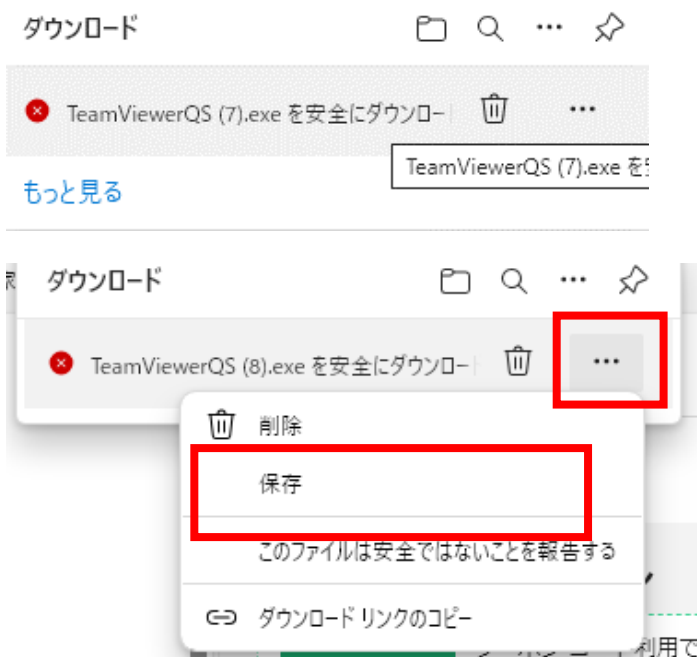

業界初のきれいな空気のパーティション。

「聞こえない」や「モノが遠しにくい」を解決しま

[>>> テーブルエアー 詳細](#)

アロマディフューザー

アトモス-50

トイレに限らず事務室、応接室、エントランスな
で使えます。

空間演出、香によるブランディングとしても使

リモートメンテナンスを左クリック

画面左上に上の表示が現れます
マウスをそこに近づけると次のような画面が出てきます

このファイルは安全にダウンロードできません

安全でない方法でダウンロードされたファイルは、悪意のある攻撃者が読み取りまたは変更できる可能性があります。

[詳細情報](#)

キャンセル

保持する

ファイルを開くをクリックすると