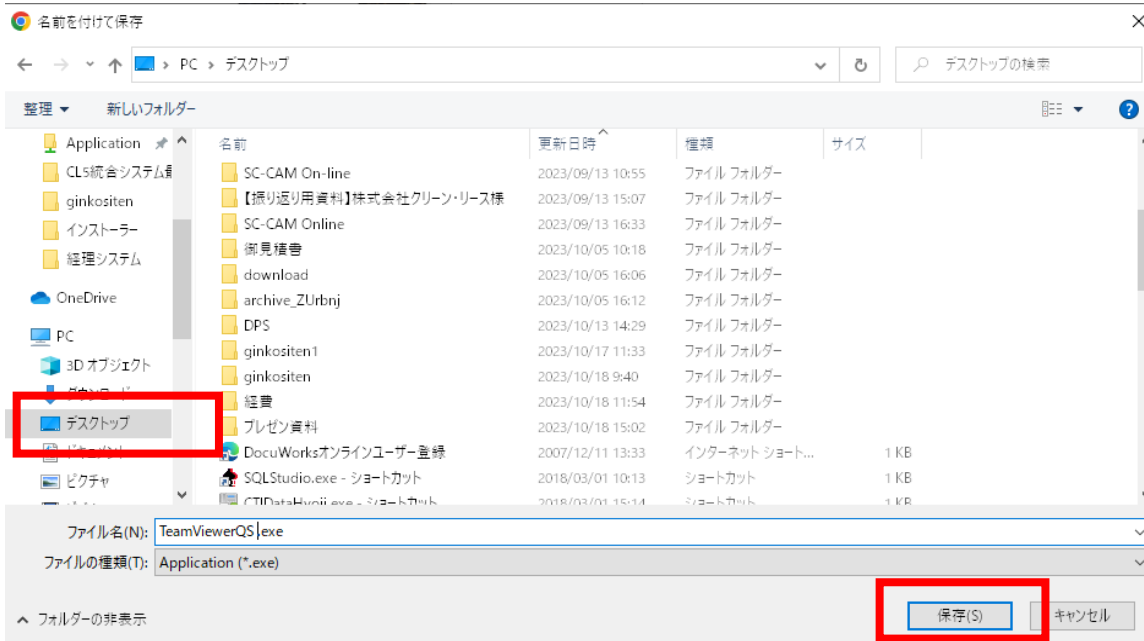

名前を付けてリンク先を保存を選択

デスクトップを選択し保存をクリック

画面右上にダウンロードのマークがあるのでそれをクリック

保存をクリックするとデスクトップ画面は  が表示されます

クリックすると 使用中のIDとパスワードが表示されます

使っているブラウザがMicrosoftEdgeの場合

クリーン・リースはレンタルモップやマット、サニタリーなど清掃における総合提案を行っている企業です。

2019年4月現在
害虫駆除
22万件
の実績